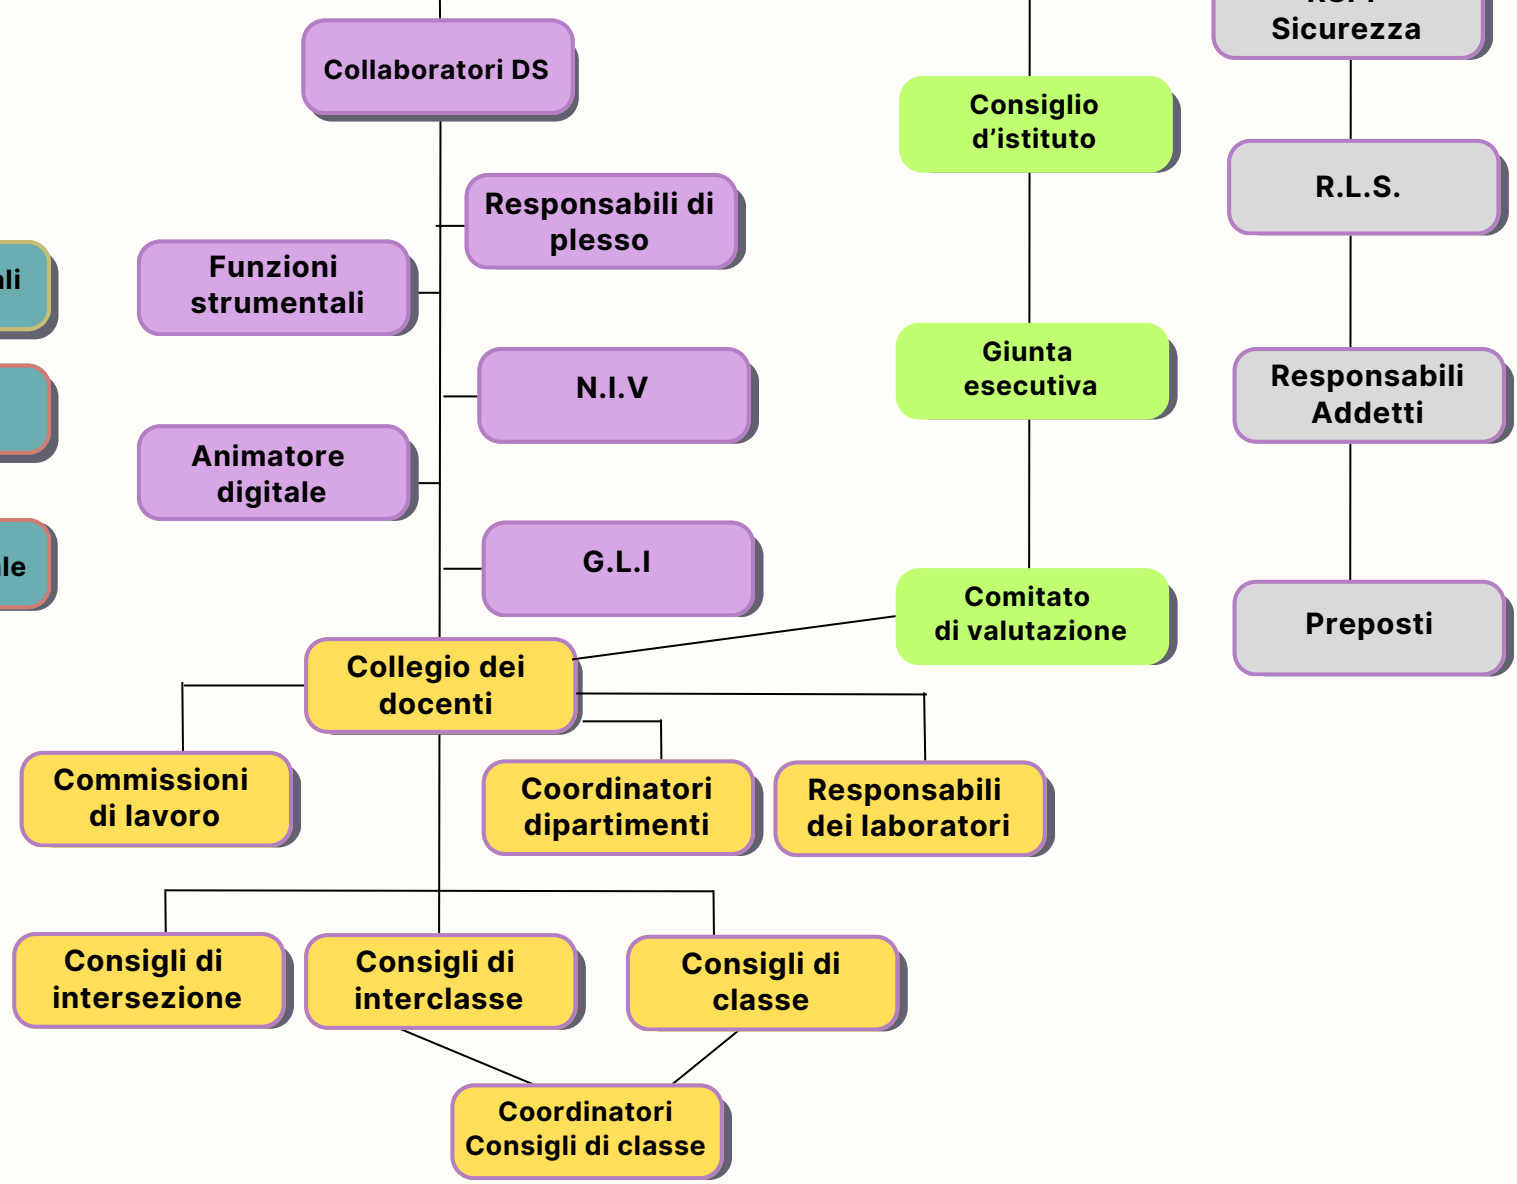

ORGANIGRAMMA

IC "SOFIA ALESSIO-CONT-MONT.PAS"

Direttore S.G.A.
Maria Carmela Tripodi

Dirigente Scolastico
DOTT. M. CONCETTA
MUSCOLINO

RSU

ENTI ESTERNI